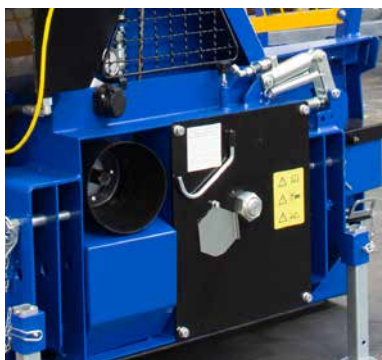

SEILWINDEN

NEU

AUSSTATTUNG	550 M	550 EHSA	650 EHSA	800 EHSA
SCHILDBREITE	1,5 m	1,5 m	1,7 m	2 m
SEILLÄNGE	70 m	70 m	70 m	80 m
SEILSTÄRKE	ø 10 mm	ø 10 mm	ø 11 mm	ø 12 mm
ZUGKRAFT	5,5 t	5,5 t	6,5 t	8 t
SEILGLEITER	2 Stk.	2 Stk.	2 Stk.	2 Stk.
HYDR. SEILAUSSTOSS + ENDABSCHALTER	-	✓	✓	✓
GELENKWELLE	BG2 710 mm	BG2 710 mm	BG2 710 mm	BG4 710 mm
MOTORSÄGENHALTER	✓	✓	✓	✓
SEIL MIT ENDSTÜCK (AT)	✓	✓	✓	✓
SCHLAUFE MIT GLEITHAKEN (DE)	✓	✓	✓	✓
ANHÄNGEKUPPLUNG	✓	✓	✓	✓
GEWICHT	356 kg	408 kg	460 kg	760 kg
2 STK. CHOKERKETTEN	Typ 7 x 2000 rot	Typ 7 x 2000 rot	Typ 7 x 2000 blau	Typ 8 x 2000 blau
FUNK STANDARD *	-	Reichweite 100 m	Reichweite 100 m	-
FUNK PROFI **	-	optional	optional	Reichweite 250 m
ARTIKEL-NR.	SW-M55-01	SW-E55-01	SW-E65-01	SW-E80-01

Funksteuerung "Profi"

AUSSTATTUNG

Seil ø 10 mm (pro Meter)	○	SW-ZSL-01
Seil ø 11 mm (pro Meter)	○	SW-ZSL-02
Seil ø 12 mm (pro Meter)	○	SW-ZSL-03
Chokerkette Modell 7 x 2000 rot	○	SW-ZCK-01
Chokerkette Modell 7 x 2500 rot	○	SW-ZCK-02
Chokerkette Modell 7 x 3000 rot	○	SW-ZCK-03
Chokerkette Modell 7 x 2000 blau	○	SW-ZCK-04
Chokerkette Modell 7 x 2500 blau	○	SW-ZCK-05
Chokerkette Modell 7 x 3000 blau	○	SW-ZCK-06
Chokerkette Modell 8 x 2000 blau	○	SW-ZCK-07
Chokerkette Modell 8 x 2500 blau	○	SW-ZCK-08
Chokerkette Modell 8 x 3000 blau	○	SW-ZCK-09
Gelenkwelle BG4, 710 mm, Walterscheid	○	SW-ZAL-02
Funk 'Profi' Reichweite 250 m **	○	SW-ZAL-03
Nachrüstset Funk "Profi" ** Reichweite 250 m	○	SW-ZAL-06
Motor für Gasverstellung	○	SW-ZAL-04
Neigungssenor	○	SW-ZAL-05

Seilausstoss

Bremszylinder

Pulverbeschichteter Tank innen und aussen

Seilgleiter

Schwenkbare Umlenkrolle

* Ein / Aus, GAS +/-, Ziehen/Lösen

** Ein / Aus, GAS +/-, Ziehen/Lösen, Motor START/STOPP